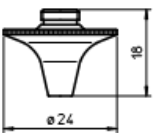

POS	CODE	ORIGINAL CODE	DESCRIPTION	unit price	10 pack price
	T8-01	237497/S	TRUMPF® NOZZLE Ø 1.4 HD	Call	
	T8-02	237497/S	TRUMPF® NOZZLE Ø 1.4 HD	Call	
	T8-03	237501	TRUMPF® NOZZLE Ø 1.7 HD	Call	
	T8-04	237501	TRUMPF® NOZZLE Ø 1.7 HD	Call	
	T8-05	237502	TRUMPF® NOZZLE Ø 2.0 HD	Call	
	T8-06	237502	TRUMPF® NOZZLE Ø 2.0 HD	Call	
	T8-07	126933	TRUMPF® NOZZLE Ø 2.3 HD	Call	
	T8-08	126933	TRUMPF® NOZZLE Ø 2.3 HD	Call	
	T8-09		TRUMPF® NOZZLE Ø 2.5 HD	Call	
	T8-10		TRUMPF® NOZZLE Ø 2.5 HD	Call	
	T8-11	942742	TRUMPF® NOZZLE Ø 2.7 HD	Call	
	T8-12	942742	TRUMPF® NOZZLE Ø 2.7 HD	Call	
	T8-13		TRUMPF® NOZZLE Ø 3.0 HD	Call	
	T8-14		TRUMPF® NOZZLE Ø 3.0 HD	Call	
	T8-15	237497/S	TRUMPF® NOZZLE Ø 1.4 HD CP	Call	
	T8-16		TRUMPF® NOZZLE Ø 1.4 HD CP	Call	
	T8-17	352284	TRUMPF® NOZZLE Ø 1.7 HD CP	Call	
	T8-18	352284	TRUMPF® NOZZLE Ø 1.7 HD CP	Call	
	T8-19	352287	TRUMPF® NOZZLE Ø 2.0 HD CP	Call	
	T8-20	237502	TRUMPF® NOZZLE Ø 2.0 HD CP	Call	
	T8-21	352285	TRUMPF® NOZZLE Ø 2.3 HD CP	Call	
	T8-22	352285	TRUMPF® NOZZLE Ø 2.3 HD CP	Call	
	T8-23		TRUMPF® NOZZLE Ø 2.5 HD CP	Call	
	T8-24		TRUMPF® NOZZLE Ø 2.5 HD CP	Call	
	T8-25	352286	TRUMPF® NOZZLE Ø 2.7 HD CP	Call	
	T8-26	352286	TRUMPF® NOZZLE Ø 2.7 HD CP	Call	
	T8-27		TRUMPF® NOZZLE Ø 3.0 HD CP	Call	
	T8-28		TRUMPF® NOZZLE Ø 3.0 HD CP	Call	
	T8-29	1277773	TRUMPF® NOZZLE Ø 0.8	Call	
	T8-30	1277771	TRUMPF® NOZZLE Ø 1.0	Call	
	T8-31	1277774	TRUMPF® NOZZLE Ø 1.2	Call	
	T8-32	1277776	TRUMPF® NOZZLE Ø 1.4	Call	
	T8-33	1277779	TRUMPF® NOZZLE Ø 1.7	Call	
	T8-34	1277780	TRUMPF® NOZZLE Ø 2.0	Call	
	T8-35	1277781	TRUMPF® NOZZLE Ø 2.3	Call	
	T8-36	1277782	TRUMPF® NOZZLE Ø 2.7	Call	
	T8-37		TRUMPF® NOZZLE Ø 0.8 CP	Call	
	T8-38		TRUMPF® NOZZLE Ø 1.0 CP	Call	
	T8-39		TRUMPF® NOZZLE Ø 1.2 CP	Call	
	T8-40		TRUMPF® NOZZLE Ø 1.4 CP	Call	
	T8-41		TRUMPF® NOZZLE Ø 1.7 CP	Call	
	T8-42		TRUMPF® NOZZLE Ø 2.0 CP	Call	
	T8-43		TRUMPF® NOZZLE Ø 2.3 CP	Call	
	T8-44		TRUMPF® NOZZLE Ø 2.7 CP	Call