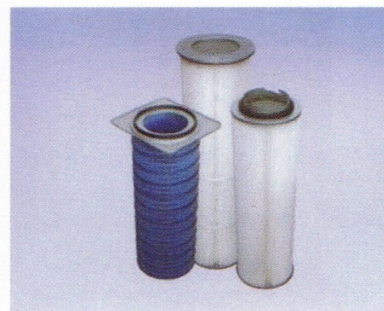

SESALNI FILTRI DONALDSON

DONALDSON RAZVIJA IN PROIZVAJA:

FILTRE S KARTUŠO

FILTRE S TRDIMI IN POLTRDIMI PLOŠČAMI ZA LASER TRUMPF.

 +386 (0)40 67 80 28

LASERTEH D.O.O - CESTA 25 JUNIJA3 - 5000 NOVA GORICA
e.mail: info@laserteh.si - www.laserteh.si