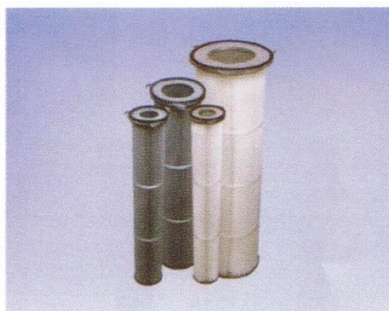

SESALNI FILTRI DONALDSON

DONALDSON RAZVIJA IN PROIZVAJA:

FILTRE S KARTUŠO

FILTRE S TRDIMI IN POLTRDIMI PLOŠČAMI ZA LASER TRUMPF.

 +386 (0)40 67 80 28

LASERTEH D.O.O - CESTA 25 JUNIJA3 - 5000 NOVA GORICA
e.mail: info@laserteh.si - www.laserteh.si